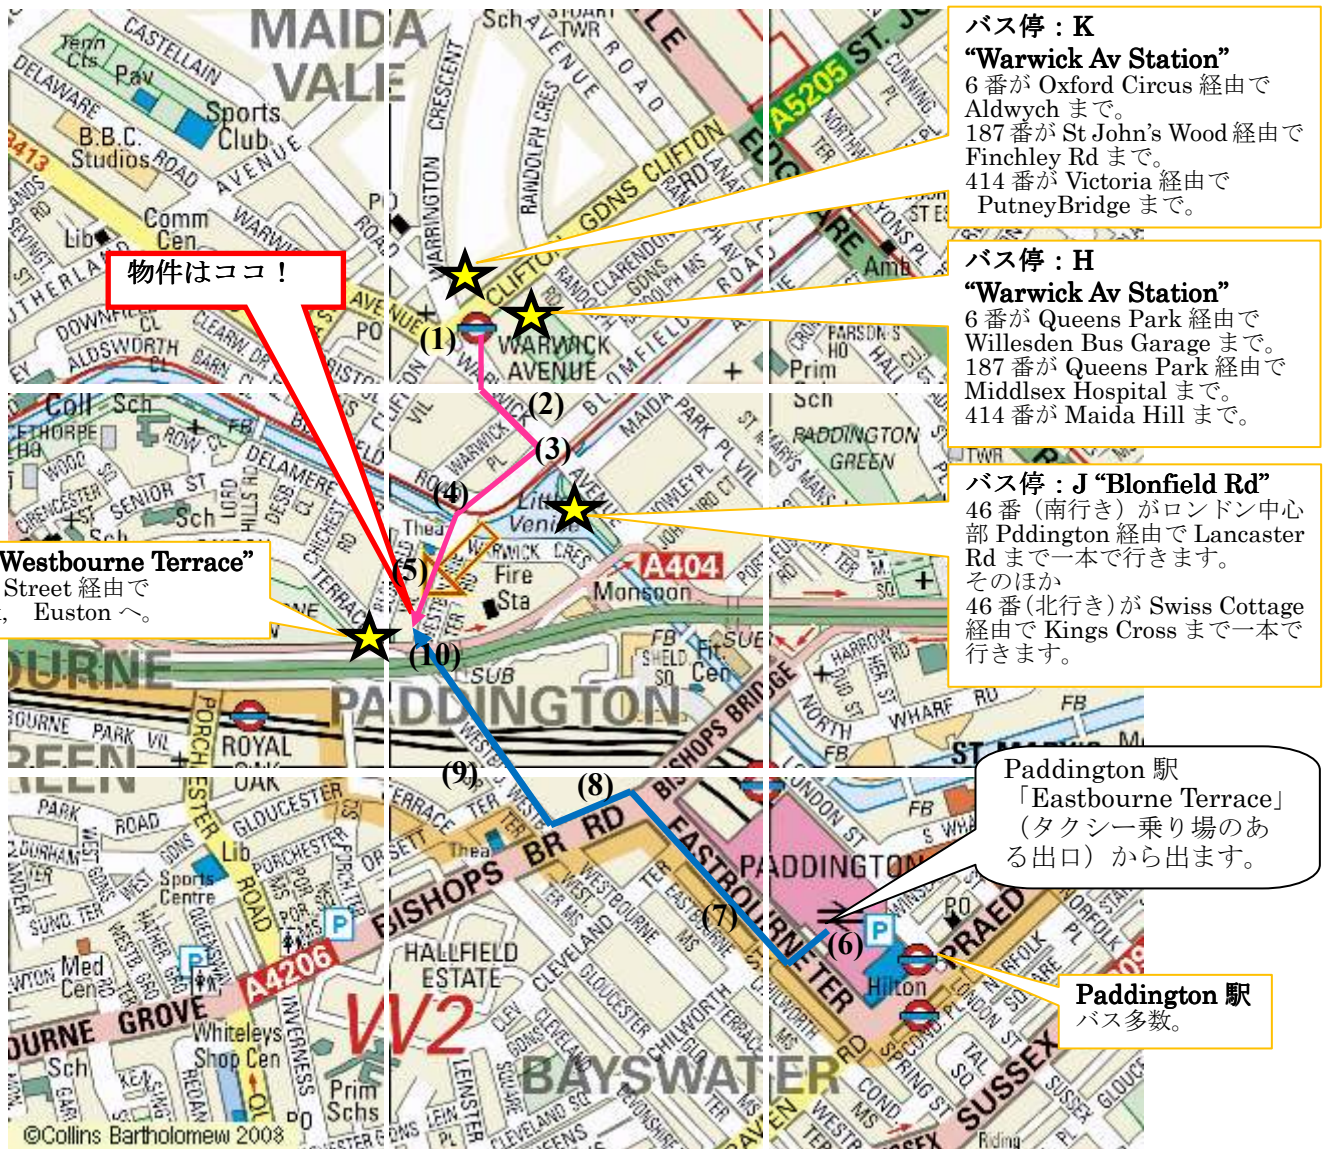

行き方：

★地下鉄 Warwick Avenue 駅からの行き方：

- (1)地下鉄 Warwick Avenue の改札を出て左の出口に出てください。
- (2) Warwick Avenue という道に出ますのでそのまま真っ直ぐ行って下さい。
- (3) 2本目（1本目は Warwick Place です。）の角を右に曲がって下さい。橋の手前です。（Blomfield Road）
- (4) 運河に出ます。運河沿いを歩いていくと左前に橋が見えます。
- (5) 橋を渡って真っ直ぐ行くと物件のある Westbourne Terrace Road です。

★Paddington 駅からのからの行き方：

- (6) Paddington 駅「Eastbourne Terrace」（タクシー乗り場のある出口）から出ます。
- (7) Eastbourne Terrace を真っ直ぐ北上します。（目印は高速道路のある方へ歩いてください。）
- (8) 突き当たりを左へ。（Bishop Bridge Road）
- (9) 最初の角を右へ曲がります。（Westbourne Terrace）上に高速道路が走っています。
- (10) 高速道路の高架下を抜けると物件のある Westbourne Terrace Road です。