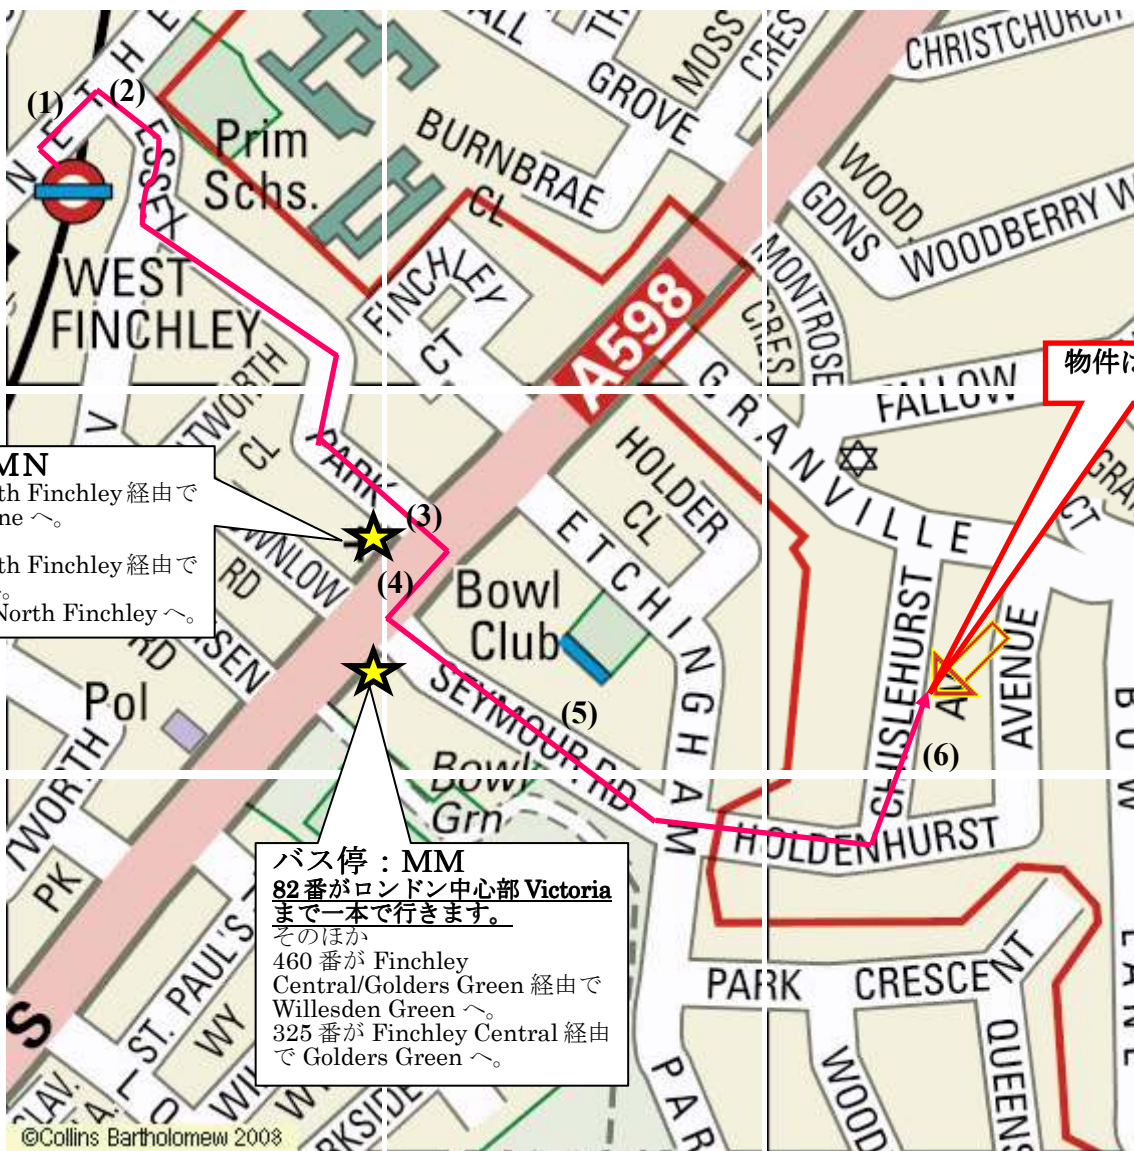

- 行き方：(1) West Finchley の駅を出て右へ。
 (2) 最初の角を右へ。(Essex Park)
 (3) 真っ直ぐ行くと大通り (Ballards Lane) に出ます。
 (4) 大通りと反対側に渡って右へ。
 (5) Seymour Rd を真っ直ぐ進み 2 本目を左に曲がって下さい。
 (6) そこが物件のある通りです。大きな一軒家です。

バス停：MN
 221 番が North Finchley 経由で Turnpike Lane へ。
 そのほか
 125 番が North Finchley 経由で Southgate へ。
 460/82 番が North Finchley へ。

バス停：MM
 82 番がロンドン中心部 Victoria まで一本で行きます。
 そのほか
 460 番が Finchley Central/Golders Green 経由で Willesden Green へ。
 325 番が Finchley Central 経由で Golders Green へ。

物件はココ！