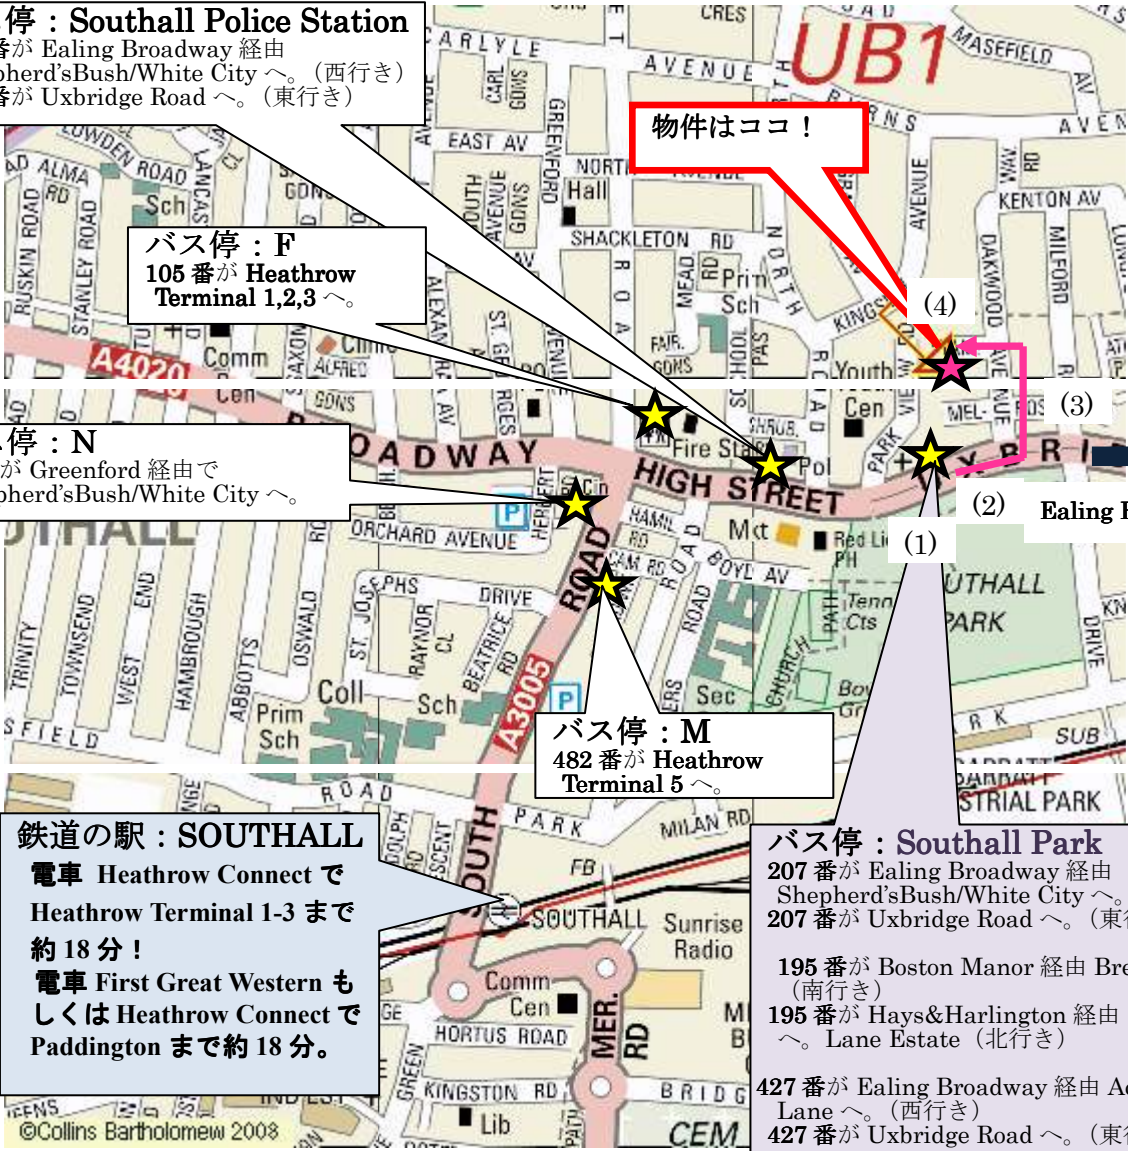

**バス停：Southall Police Station**  
 607番が Ealing Broadway 経由  
 Shepherd's Bush/White City へ。(西行き)  
 607番が Uxbridge Road へ。(東行き)

**バス停：F**  
 105番が Heathrow  
 Terminal 1,2,3 へ。

**バス停：N**  
 95番が Greenford 経由で  
 Shepherd's Bush/White City へ。

**バス停：M**  
 482番が Heathrow  
 Terminal 5 へ。

**鉄道の駅：SOUTHALL**  
 電車 Heathrow Connect で  
 Heathrow Terminal 1-3 まで  
 約18分！  
 電車 First Great Western も  
 しくは Heathrow Connect で  
 Paddington まで約18分。

**バス停：Southall Park**  
 207番が Ealing Broadway 経由  
 Shepherd's Bush/White City へ。(西行き)  
 207番が Uxbridge Road へ。(東行き)  
 195番が Boston Manor 経由 Brenford へ。  
 (南行き)  
 195番が Hays&Harlington 経由 Chaville  
 へ。Lane Estate (北行き)  
 427番が Ealing Broadway 経由 Acton Horn  
 Lane へ。(西行き)  
 427番が Uxbridge Road へ。(東行き)

### Ealing Broadway 駅

バス停は改札口を出て階段を数段あがると  
 外に出ます。出たらすぐ左へまっすぐ。The  
 Broadway に突き当たるので道を渡って左  
 へ。進行方向左手に**バス停K**があります。

**バス停：K**  
 ここで 207番か 427番  
 「Uxbridge」行きに乗る。

### 【行き方：Ealing Broadway からの行き方】

- (1) Ealing Broadway (バス停K) よりバス **207 番**もしくは**427 番**でバス停 **Southall Park** で下車。
- (2) 降りたら目の前の大通り (Uxbridge Road) を反対側に渡りバスの北方向に少し戻る。
- (3) 最初の角を左へ曲がる。(Oakwood Avenue)
- (4) 2 本目を左へ。そこが物件のある通りです。