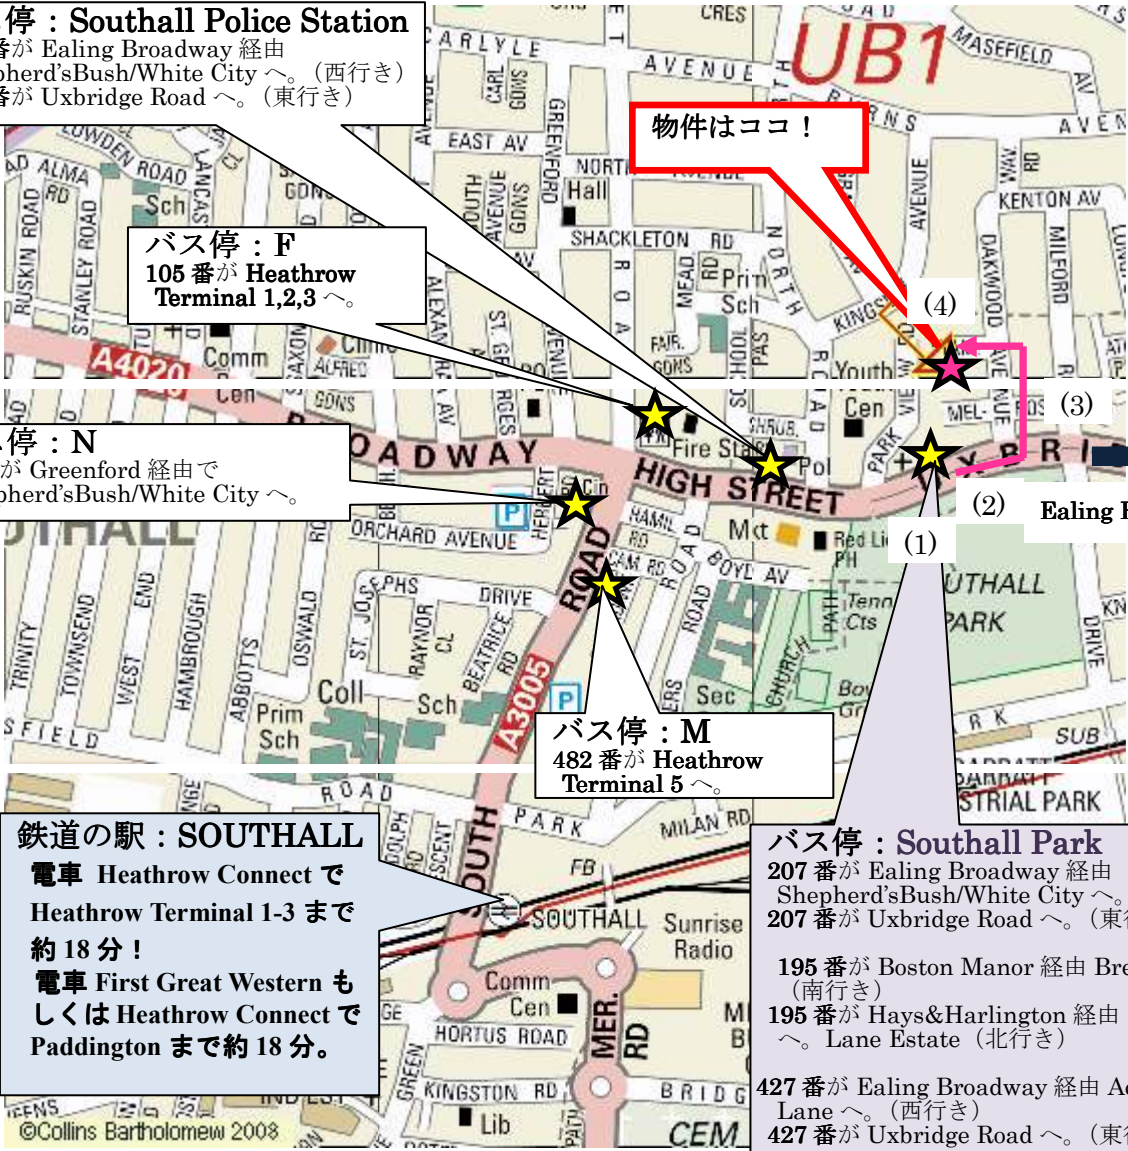

バス停：Southall Police Station
 607番が Ealing Broadway 経由
 Shepherd's Bush/White City へ。(西行き)
 607番が Uxbridge Road へ。(東行き)

バス停：F
 105番が Heathrow
 Terminal 1,2,3 へ。

バス停：N
 95番が Greenford 経由で
 Shepherd's Bush/White City へ。

バス停：M
 482番が Heathrow
 Terminal 5 へ。

鉄道の駅：SOUTHALL
 電車 Heathrow Connect で
 Heathrow Terminal 1-3 まで
 約 18 分！
 電車 First Great Western も
 しくは Heathrow Connect で
 Paddington まで約 18 分。

バス停：Southall Park
 207番が Ealing Broadway 経由
 Shepherd's Bush/White City へ。(西行き)
 207番が Uxbridge Road へ。(東行き)
 195番が Boston Manor 経由 Brenford へ。
 (南行き)
 195番が Hays&Harlington 経由 Chaville
 へ。Lane Estate (北行き)
 427番が Ealing Broadway 経由 Acton Horn
 Lane へ。(西行き)
 427番が Uxbridge Road へ。(東行き)

Ealing Broadway 駅

バス停は改札口を出て階段を数段あがると
 外に出ます。出たらすぐ左へまっすぐ。The
 Broadway に突き当たるので道を渡って左
 へ。進行方向左手に**バス停K**があります。

バス停：K
 ここで 207 番か 427 番
 「Uxbridge」行きに乗る。

【行き方：Ealing Broadway からの行き方】

- (1) Ealing Broadway (バス停K) よりバス **207 番**もしくは**427 番**でバス停 **Southall Park** で下車。
- (2) 降りたら目の前の大通り (Uxbridge Road) を反対側に渡りバスの北方向に少し戻る。
- (3) 最初の角を左へ曲がる。(Oakwood Avenue)
- (4) 2 本目を左へ。そこが物件のある通りです。