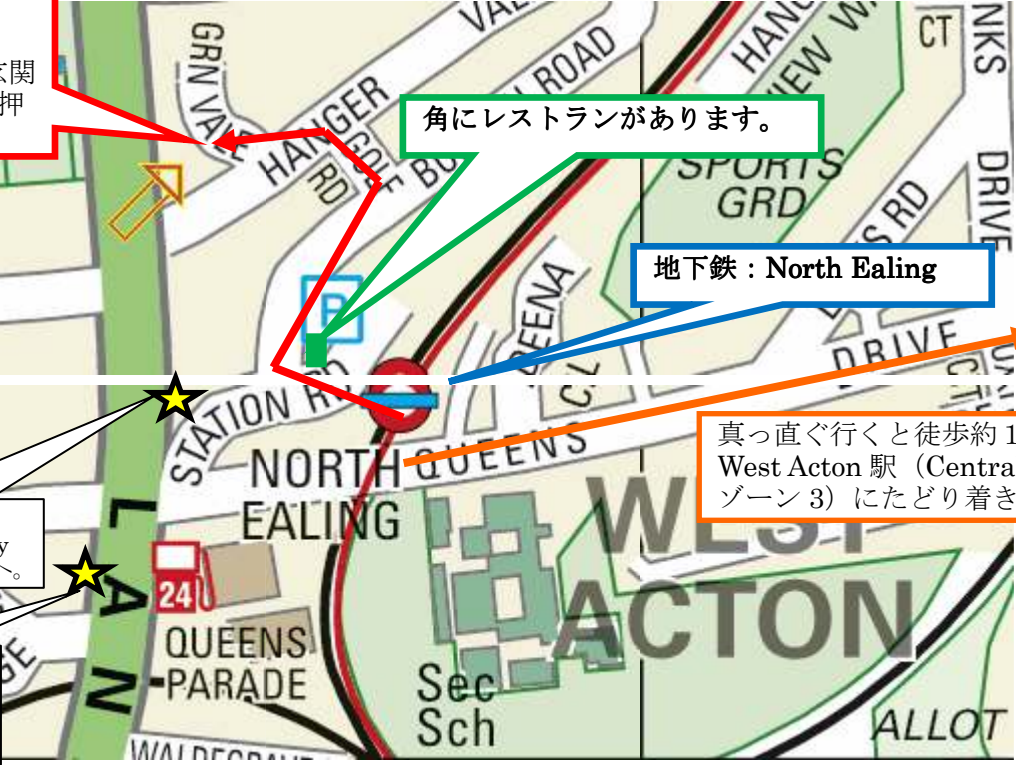

**物件はココ！**  
背の高ビル（Gilbert Court）があります。玄関のインターフォーンを押してください。

**バス停：EQ**  
83番が Ealing Broadway 経由で Ealing Hospital へ。

**バス停：ER**  
83番が Wembley Central 経由で Golders Green へ。

角にレストランがあります。

地下鉄：North Ealing

真っ直ぐ行くと徒歩約10分で West Acton 駅（Central Line: ゾーン3）にたどり着きます。

行き方:地下鉄 North Ealing を出て最初の角(角にイタリアンレストランがあります。)を右へ(Boileau Road)。まっすぐ行き最初の角を左に曲がってください。細い道を過ぎると目の前にマンション群があります。突き当たりを左に行くと背の高ビル（Gilbert Court）があります。そこが物件の入っているマンションになります。